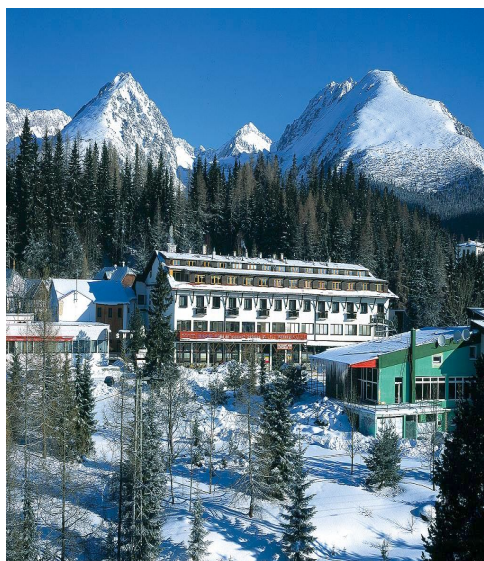

Reduceri pentru rezervarile din timp intre 10-30% in functie de unitatea de cazare aleasa si termen
Promotii de tipul 7=6, 7=5 pentru perioade diferite in functie de unitatea de cazare aleasa

Strbske Pleso - Hotel Toliar 3*